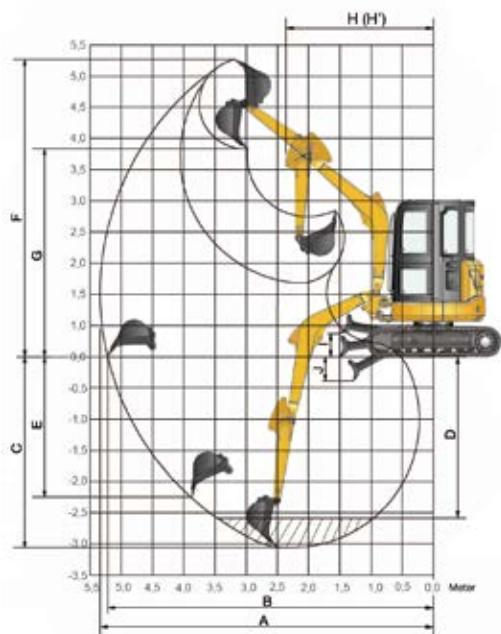

Maximaler Durchfluss	92,4 L/min
----------------------	------------

Pilotpumpe

Typ	Zahnradpumpe
-----	--------------

Maximaler Durchfluss	8,8 L/min
----------------------	-----------

ABMESSUNGEN

Ausleger	2.450 mm
Löffelstiel	1.320 mm / 1.700 mm
A. Transport lange	4.810 mm / 4.860 mm
B. Transporthöhe	2.500 mm
C. Spurweite	1.400 mm
D. Fahrgestellbreite -mit 300mm Gummiketten	1.700 mm
E. Mittelabstand Antriebsturas	1.675 mm
F. Gummikettenlänge	2.100 mm
G. Länge von Schild zu Schwenkzentrum	1.600 mm
H. Heckschwenkradius	850 mm
I. Bodenfreiheit bei Gegengewicht	580 mm
K. Min. Bodenfreiheit	258 mm
L. Breite Gummiketten	300 mm

TECHNISCHE DATEN

ARBEITSBEREICH

Ausleger	2.450 mm	
Löffelstiellänge	1.320 mm	1.700 mm
A. Max. Grabreichweite	5.385 mm	5.715 mm
B. Max. Grabreichweite auf dem Boden	5.270 mm	5.603 mm
C. Max. Grabtiefe	3.085 mm	3.440 mm
D. Max. Grabtiefe, 2,44 m	2.610 mm	3.019 mm
E. Max. vertikale Wand-Grabtiefe	2.503 mm	2.713 mm
F. Max. Höhe	4.710 mm	4.843 mm
G. Max. Abwurfhöhe	3.310 mm	3.463 mm
H. Min. vorderer Schwenkradius	2.416 mm	2.416 mm
I. Planierschild-Oben	370 mm	370 mm
J. Planierschild-Unten	390 mm	390 mm
Grabkraft der Schaufel (ISO)	30 kN	30 kN
Grabkraft Löffel (ISO)	20 kN	17,8 kN

HUBKAPAZITÄT (METRISCH)

9035E

- A: Last radius
B: Schaufelhakenhöhe

Bedingungen

Auslegerlänge: Einteiliger 2.450-mm-Ausleger
Löffelstiel: 1.320 mm
Schaufel: 0,11 m³
Gummiketten 300 mm
Maßeinheit: Kg

Schild: Unten